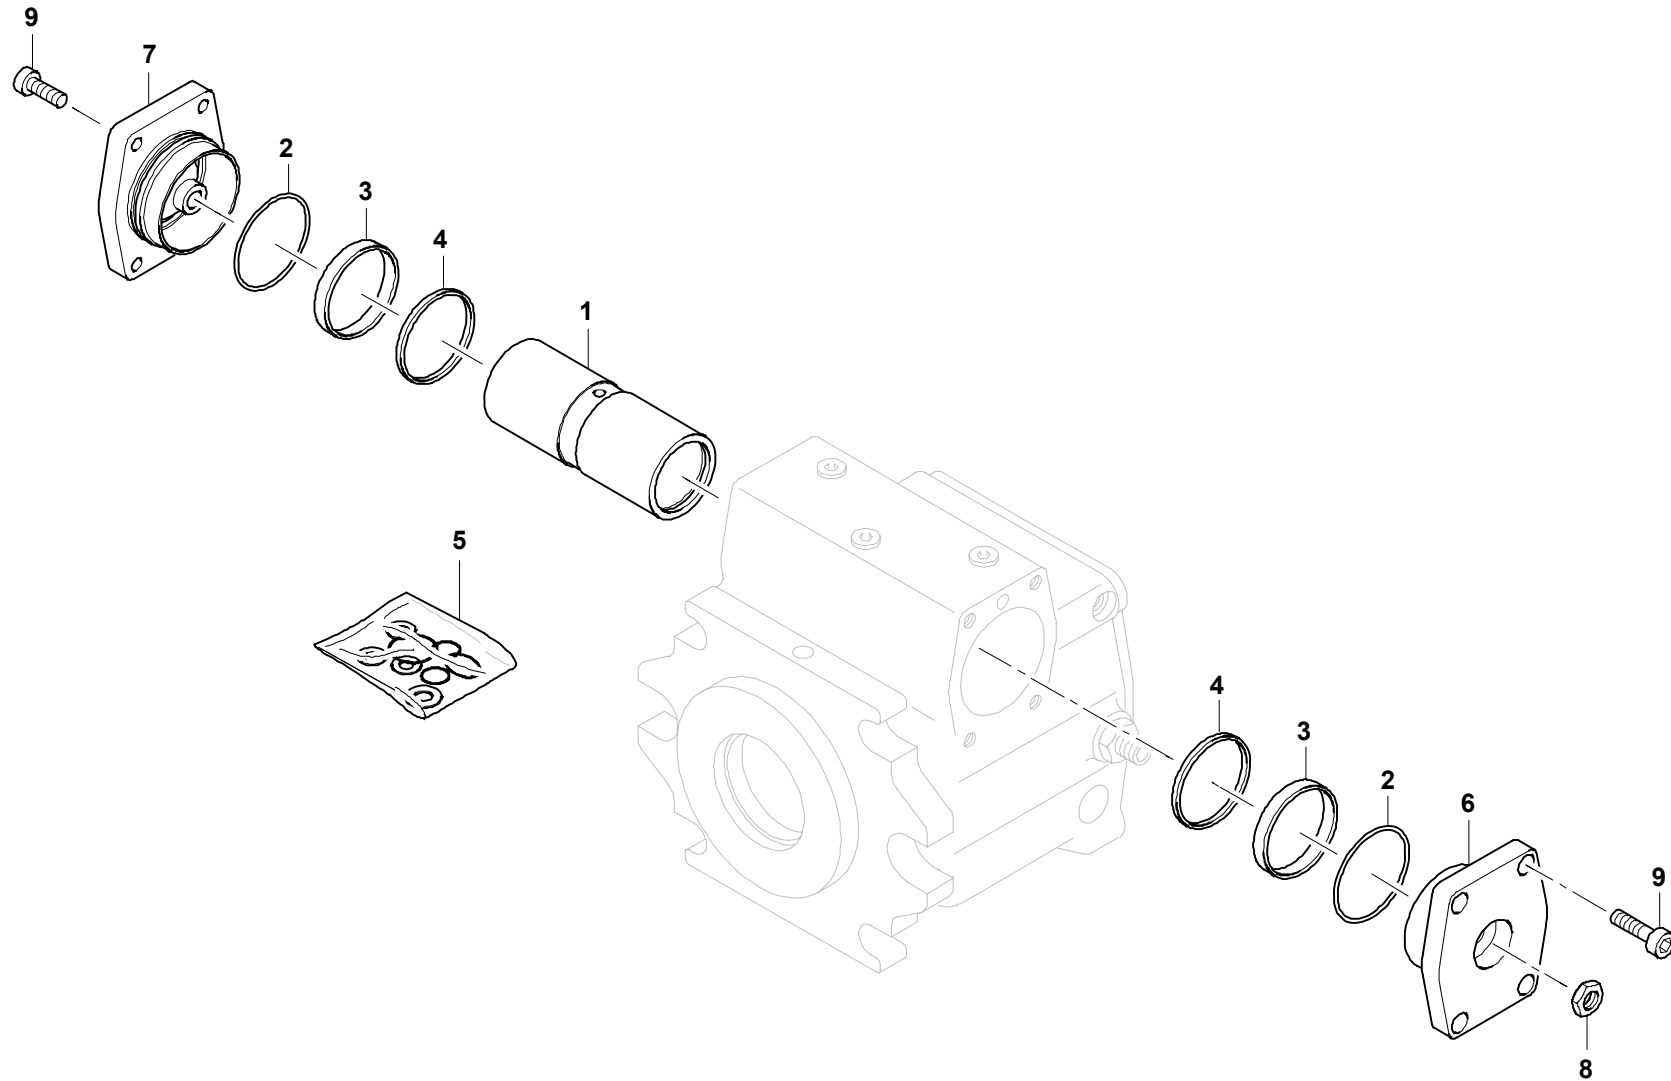

GROVEVERSTELLUNG HYDR.
ADJUSTING HYDRBILDTADEL
PICTORIAL DISPLAY

07.12

3319145-ETL B

1/1

**GMK 6400
BE 740
G 789**

3319145-B-BL01-0712-0000